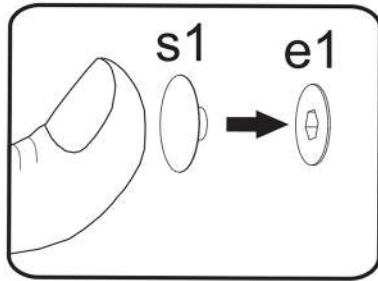

11

12

l2	p25	p52
x4	x4	x6

13

lb-300	p25
x1	x6

14

15

s2	s4	s1
		
x6	x13	x2

SK- POZOR! Nábytok musí byť trvalo pripevnený k stene tak, aby sa zamedzilo riziku prevrátenia. Balík neobsahuje upevňovacie skrutky, pretože typ upevnenia je treba vybrať podľa typu steny. Vyberte typ vhodný pre Vašu stenu.