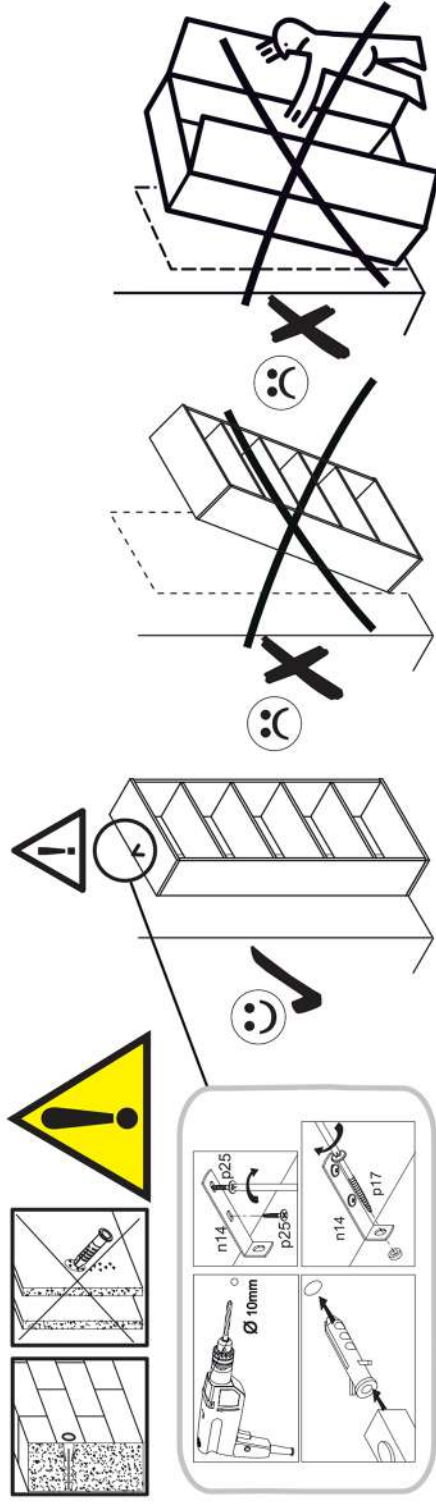

DENLO 1D1W1S

	MM				1*
001	2068	361	16/32	1	1/3
002	2068	361	16/32	1	1/3
003	1054	488	16	1	3/3
004	494	357	16/32	1	1/3
005	526	330	16	3	1/3
006	494	340	16	1	1/3
009	437	100	16	1	1/3
010	300	100	16	1	1/3
011	300	100	16	1	1/3
012	494	60	16	1	1/3
020	488	720	16	1	2/3
021	560	365	16/32	1	1/3
022	488	190	16	1	2/3
025	1081	553	2,5	1	2/3
026	937	553	2,5	1	2/3
027	305	461	2,5	1	2/3
Príslušenstvo/Kiegészítők /Přibor/Dodatki/ Příslušenství/Accessorii				1	1/3

1x c44	1x p17 Ø6x50	24x f1 Ø8x30	1x f3	1x n14
1x p44 Ø6x50	28x p25 Ø3.5x16	5x j1	16x r1 15x12	16x r16 Ø5x24
2x e1 Ø7x50	4x b119	13x s4	4x a143	12x d1
1x lb-300	4x b8	2x c12	2x n260.01	4x l2
4x k1	4x k1	6x p52 Ø3x16	6x s2	1x z1
2x s1	2x c12	8x e23	1x d12	35x l1

11

12

l2	p25	p52
x4	x4	x6

13

lb-300	p25
x1	x6

14

15

s2	s4	s1
		
x6	x13	x2

SK- POZOR! Nábytok musí byť trvalo pripevnený k stene tak, aby sa zamedzilo riziku prevrátenia. Balík neobsahuje upevňovacie skrutky, pretože typ upevnenia je treba vybrať podľa typu steny. Vyberte typ vhodný pre Vašu stenu.