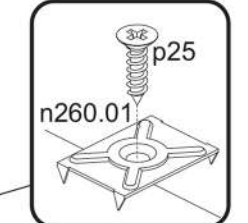

DENLO 1D1W1S

	MM				1*
001	2068	361	16/32	1	1/3
002	2068	361	16/32	1	1/3
003	1054	488	16	1	3/3
004	494	357	16/32	1	1/3
005	526	330	16	3	1/3
006	494	340	16	1	1/3
009	437	100	16	1	1/3
010	300	100	16	1	1/3
011	300	100	16	1	1/3
012	494	60	16	1	1/3
020	488	720	16	1	2/3
021	560	365	16/32	1	1/3
022	488	190	16	1	2/3
025	1081	553	2,5	1	2/3
026	937	553	2,5	1	2/3
027	305	461	2,5	1	2/3
Príslušenstvo/Kiegészítők /Přibor/Dodatki/ Příslušenství/Accessorii				1	1/3

1x c44	1x p17 Ø6x50	24x f1 Ø8x30	1x f3	1x n14
1x p44 Ø6x50	28x p25 Ø3.5x16	5x j1	16x r1 15x12	16x r16 Ø5x24
2x e1 Ø7x50	4x b119	13x s4	4x a143	12x d1
1x lb-300	4x b8	2x c12	2x n260.01	4x l2
4x k1	4x k1	6x p52 Ø3x16	6x s2	1x z1
2x s1	2x c12	8x e23	1x d12	35x l1

5

7

p17	f3	n14	p25	n260.01
x1	x1	x1	x4	x2

6

l1
x35

8

9

10

11

12

l2	p25	p52
x4	x4	x6

13

lb-300	p25
x1	x6

14

15

s2	s4	s1
		
x6	x13	x2