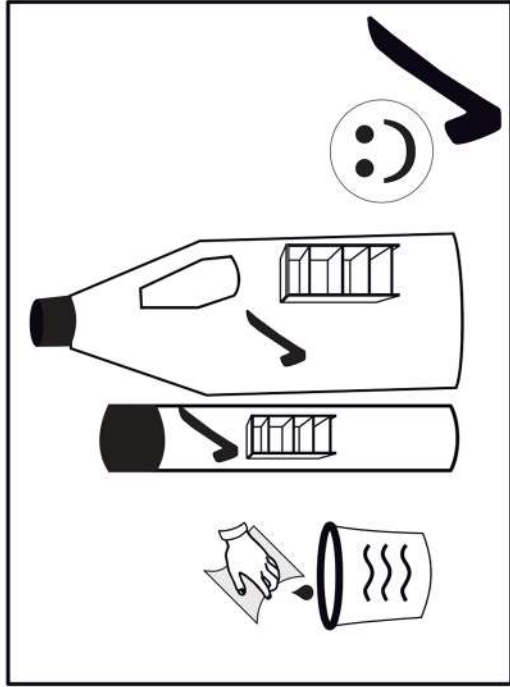

11

12

l2	p25	p52
x4	x4	x6

13

lb-300	p25
x1	x6

14

15

s2	s4	s1
		
x6	x13	x2

SK- POZOR! Nábytok musí byť trvalo pripevnený k stene tak, aby sa zamedzilo riziku prevrátenia. Balík neobsahuje upevňovacie skrutky, pretože typ upevnenia je treba vybrať podľa typu steny. Vyberte typ vhodný pre Vašu stenu.

CZ- POZOR! Nábytek je nutné pevně připevnit ke zdi, abychom se vyhnuli riziku spojenému s jeho převrnutím.

Součástí balení nejsou upevňovací šrouby, protože způsob přípevnění je nutné zvolit podle druhu stěny. Vyberte správný pro Váš typ stěny.