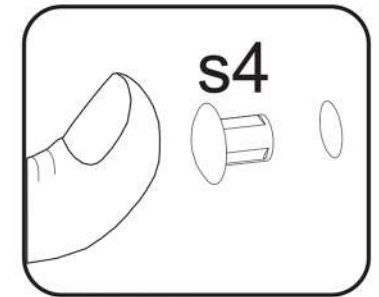

11

12

l2	p25	p52
x4	x4	x6

13

lb-300	p25
x1	x6

14

15

s2	s4	s1
		
x6	x13	x2

SK- POZOR! Nábytok musí byť trvalo pripevnený k stene tak, aby sa zamedzilo riziku prevrátenia. Balík neobsahuje upevňovacie skrutky, pretože typ upevnenia je treba vybrať podľa typu steny. Vyberte typ vhodný pre Vašu stenu.