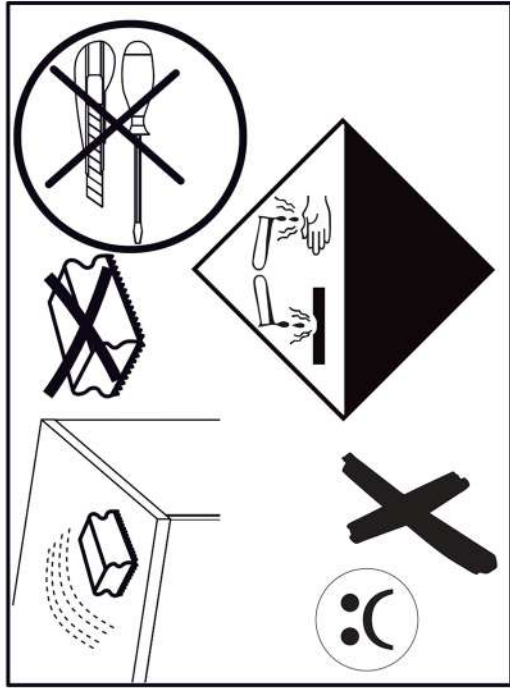

SK- POZOR! Nábytok musí byť trvalo pripevnený k stene tak, aby sa zamedzilo riziku prevrátenia. Balík neobsahuje upevňovacie skrutky, pretože typ upevnenia je treba vybrať podľa typu steny. Vyberte typ vhodný pre Vašu stenu.

CZ- POZOR! Nábytek je nutné pevně připevnit ke zdi, abychom se vyhnuli riziku spojenému s jeho převrnutím.

Součástí balení nejsou upevňovací šrouby, protože způsob přípevnění je nutné zvolit podle druhu stěny. Vyberte správný pro Váš typ stěny.