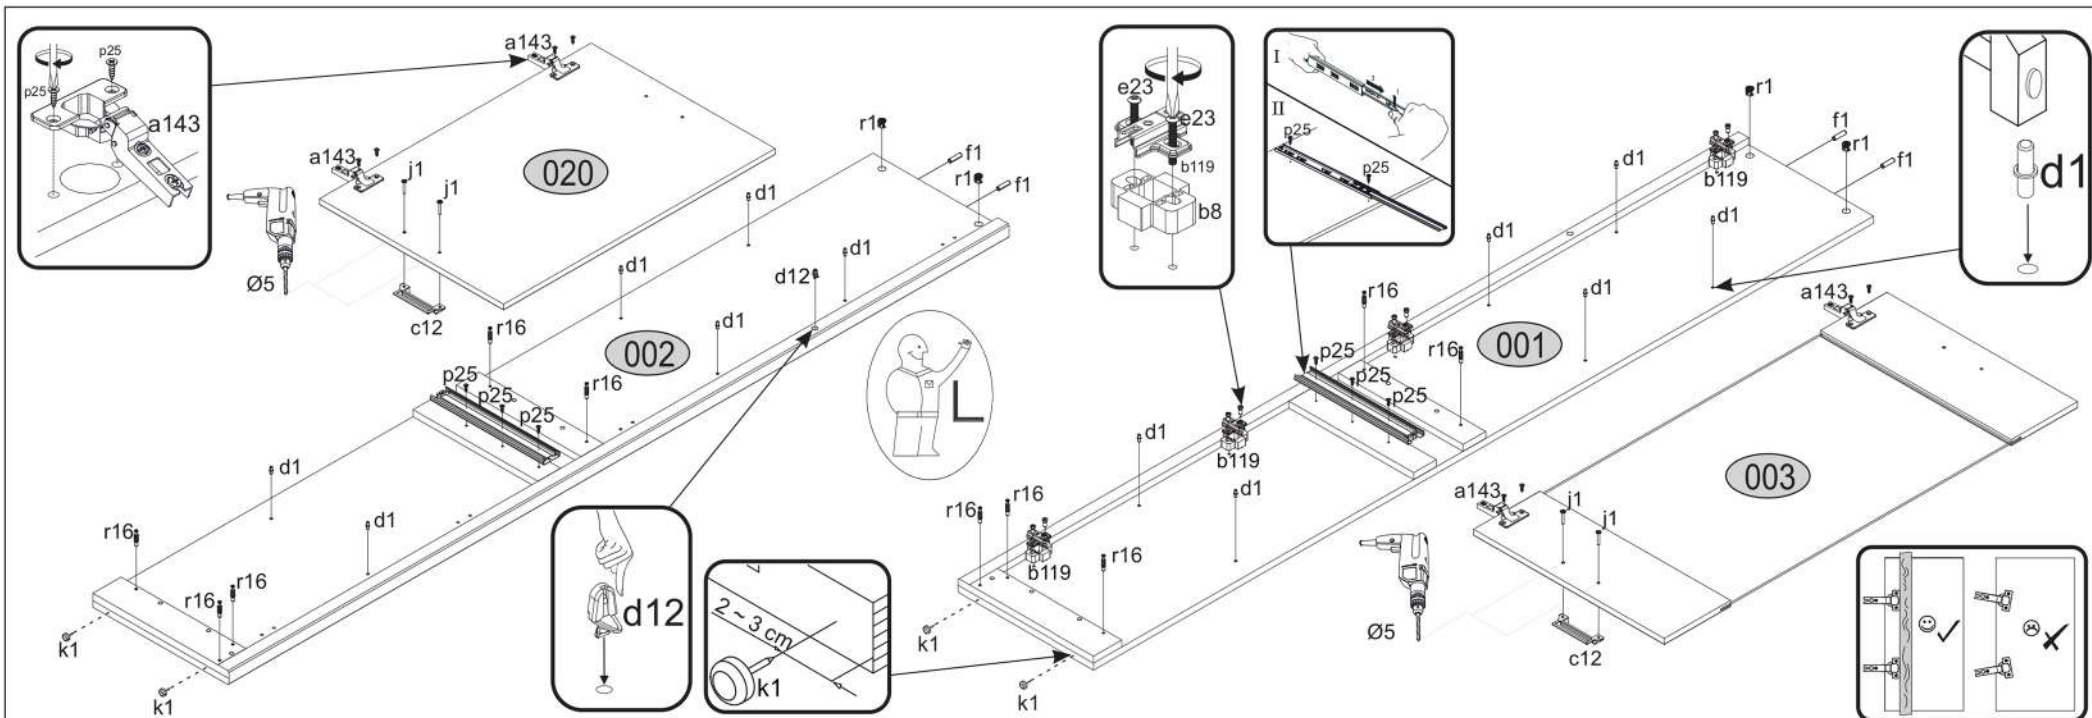

DENLO 1D1W1S

	MM				1*
001	2068	361	16/32	1	1/3
002	2068	361	16/32	1	1/3
003	1054	488	16	1	3/3
004	494	357	16/32	1	1/3
005	526	330	16	3	1/3
006	494	340	16	1	1/3
009	437	100	16	1	1/3
010	300	100	16	1	1/3
011	300	100	16	1	1/3
012	494	60	16	1	1/3
020	488	720	16	1	2/3
021	560	365	16/32	1	1/3
022	488	190	16	1	2/3
025	1081	553	2,5	1	2/3
026	937	553	2,5	1	2/3
027	305	461	2,5	1	2/3
Príslušenstvo/Kiegészítők /Přibor/Dodatki/ Příslušenství/Accessorii				1	1/3

1x c44	1x p17 Ø6x50	24x f1 Ø8x30	1x f3	1x n14
1x p44 Ø6x50	28x p25 Ø3.5x16	5x j1	16x r1 15x12	16x r16 Ø5x24
2x e1 Ø7x50	4x b119	13x s4	4x a143	12x d1
1x lb-300	4x b8	2x c12	2x n260.01	4x l2
4x k1	4x k1	6x p52 Ø3x16	6x s2	1x z1
2x s1	2x c12	8x e23	1x d12	35x l1