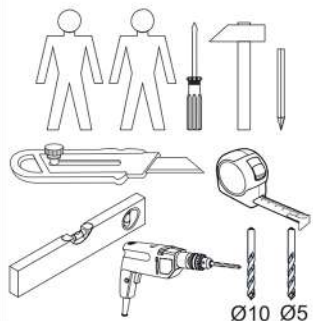

DENLO 1D1W1S

	MM				1*
001	2068	361	16/32	1	1/3
002	2068	361	16/32	1	1/3
003	1054	488	16	1	3/3
004	494	357	16/32	1	1/3
005	526	330	16	3	1/3
006	494	340	16	1	1/3
009	437	100	16	1	1/3
010	300	100	16	1	1/3
011	300	100	16	1	1/3
012	494	60	16	1	1/3
020	488	720	16	1	2/3
021	560	365	16/32	1	1/3
022	488	190	16	1	2/3
025	1081	553	2,5	1	2/3
026	937	553	2,5	1	2/3
027	305	461	2,5	1	2/3
Príslušenstvo/Kiegészítők /Přibor/Dodatki/ Příslušenství/Accessorii				1	1/3