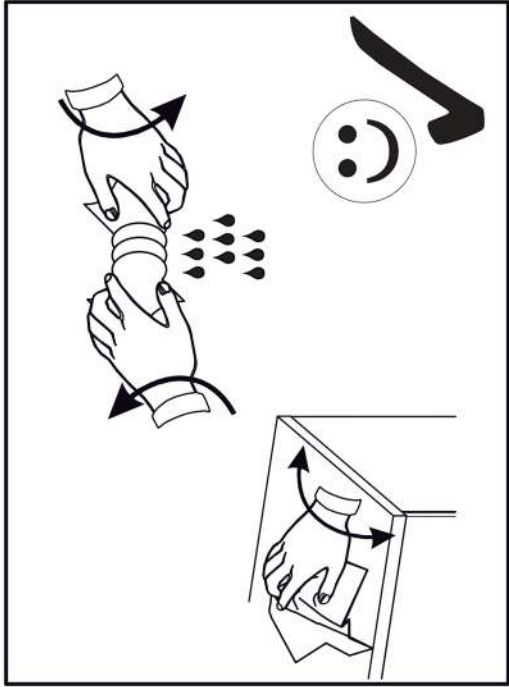

SK- POZOR! Nábytok musí byť trvalo pripevnený k stene tak, aby sa zamedzilo riziku prevrátenia. Balík neobsahuje upevňovacie skrutky, pretože typ upevnenia je treba vybrať podľa typu steny. Vyberte typ vhodný pre Vašu stenu.