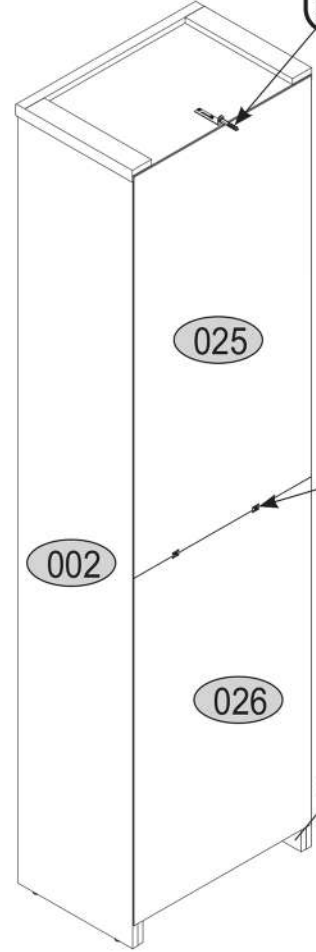

DENLO 1D1W1S

	MM				1*
001	2068	361	16/32	1	1/3
002	2068	361	16/32	1	1/3
003	1054	488	16	1	3/3
004	494	357	16/32	1	1/3
005	526	330	16	3	1/3
006	494	340	16	1	1/3
009	437	100	16	1	1/3
010	300	100	16	1	1/3
011	300	100	16	1	1/3
012	494	60	16	1	1/3
020	488	720	16	1	2/3
021	560	365	16/32	1	1/3
022	488	190	16	1	2/3
025	1081	553	2,5	1	2/3
026	937	553	2,5	1	2/3
027	305	461	2,5	1	2/3
Príslušenstvo/Kiegészítők /Přibor/Dodatki/ Příslušenství/Accessorii				1	1/3

1x c44	1x p17 Ø6x50	24x f1 Ø8x30	1x f3	1x n14
1x p44 Ø6x50	28x p25 Ø3.5x16	5x j1	16x r1 15x12	16x r16 Ø5x24
2x e1 Ø7x50	4x b119	13x s4	4x a143	12x d1
1x lb-300	4x b8	2x c12	2x n260.01	4x l2
4x k1	4x k1	6x p52 Ø3x16	6x s2	1x z1
2x s1	2x c12	8x e23	1x d12	35x l1

5

7

p17	f3	n14	p25	n260.01
x1	x1	x1	x4	x2

6

l1
x35

8

9

10

11

12

l2	p25	p52
x4	x4	x6

13

lb-300	p25
x1	x6

14

15

s2	s4	s1
		
x6	x13	x2