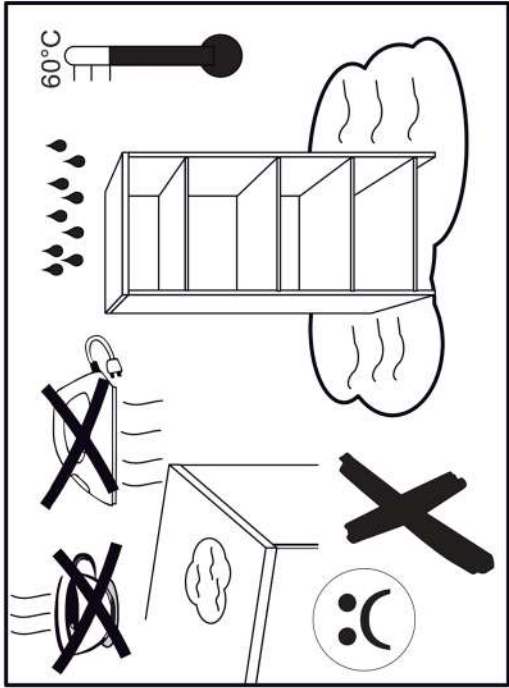

11

12

l2	p25	p52
x4	x4	x6

13

lb-300	p25
x1	x6

14

15

s2	s4	s1
		
x6	x13	x2

SK- POZOR! Nábytok musí byť trvalo pripevnený k stene tak, aby sa zamedzilo riziku prevrátenia. Balík neobsahuje upevňovacie skrutky, pretože typ upevnenia je treba vybrať podľa typu steny. Vyberte typ vhodný pre Vašu stenu.

CZ- POZOR! Nábytek je nutné pevně připevnit ke zdi, abychom se vyhnuli riziku spojenému s jeho převrnutím.

Součástí balení nejsou upevňovací šrouby, protože způsob přípevnění je nutné zvolit podle druhu stěny. Vyberte správný pro Váš typ stěny.