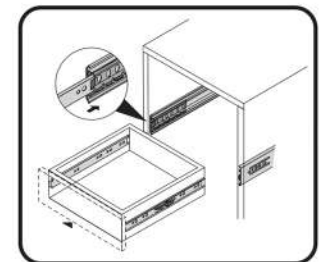

11

12

l2	p25	p52
x4	x4	x6

13

lb-300	p25
x1	x6

14

15

s2	s4	s1
		
x6	x13	x2

SK- POZOR! Nábytok musí byť trvalo pripevnený k stene tak, aby sa zamedzilo riziku prevrátenia. Balík neobsahuje upevňovacie skrutky, pretože typ upevnenia je treba vybrať podľa typu steny. Vyberte typ vhodný pre Vašu stenu.