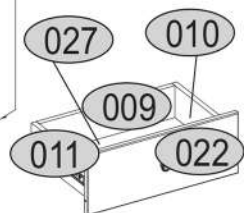

DENLO 1D1W1S

	MM				1*
001	2068	361	16/32	1	1/3
002	2068	361	16/32	1	1/3
003	1054	488	16	1	3/3
004	494	357	16/32	1	1/3
005	526	330	16	3	1/3
006	494	340	16	1	1/3
009	437	100	16	1	1/3
010	300	100	16	1	1/3
011	300	100	16	1	1/3
012	494	60	16	1	1/3
020	488	720	16	1	2/3
021	560	365	16/32	1	1/3
022	488	190	16	1	2/3
025	1081	553	2,5	1	2/3
026	937	553	2,5	1	2/3
027	305	461	2,5	1	2/3
Príslušenstvo/Kiegészítők /Přibor/Dodatki/ Příslušenství/Accessorii				1	1/3

1x c44	1x p17 Ø6x50	24x f1 Ø8x30	1x f3	1x n14
1x p44 Ø6x50	28x p25 Ø3.5x16	5x j1	16x r1 15x12	16x r16 Ø5x24
2x e1 Ø7x50	4x b119	13x s4	4x a143	12x d1
1x lb-300	4x b8	2x c12	2x n260.01	4x l2
4x k1	4x k1	6x p52 Ø3x16	6x s2	1x z1
2x s1	2x c12	8x e23	1x d12	35x l1

11

12

l2	p25	p52
x4	x4	x6

13

lb-300	p25
x1	x6

14

15

s2	s4	s1
		
x6	x13	x2