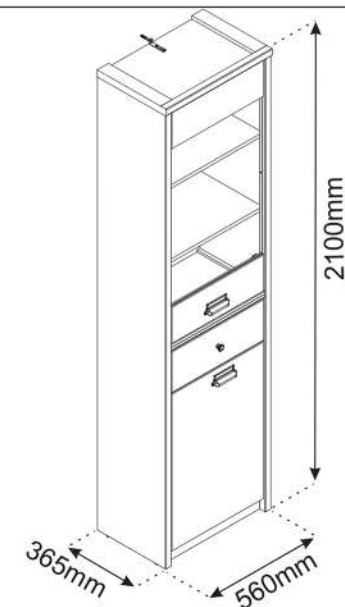

DENLO 1D1W1S

	MM				1*
001	2068	361	16/32	1	1/3
002	2068	361	16/32	1	1/3
003	1054	488	16	1	3/3
004	494	357	16/32	1	1/3
005	526	330	16	3	1/3
006	494	340	16	1	1/3
009	437	100	16	1	1/3
010	300	100	16	1	1/3
011	300	100	16	1	1/3
012	494	60	16	1	1/3
020	488	720	16	1	2/3
021	560	365	16/32	1	1/3
022	488	190	16	1	2/3
025	1081	553	2,5	1	2/3
026	937	553	2,5	1	2/3
027	305	461	2,5	1	2/3
Príslušenstvo/Kiegészítők /Přibor/Dodatki/ Příslušenství/Accessorii				1	1/3

1x c44	1x p17 Ø6x50	24x f1 Ø8x30	1x f3	1x n14
1x p44 Ø6x50	28x p25 Ø3.5x16	5x j1	16x r1 15x12	16x r16 Ø5x24
2x e1 Ø7x50	4x b119	13x s4	4x a143	12x d1
1x lb-300	4x b8	2x c12	2x n260.01	4x l2
4x k1	4x k1	6x p52 Ø3x16	6x s2	1x z1
2x s1	2x c12	8x e23	1x d12	35x l1