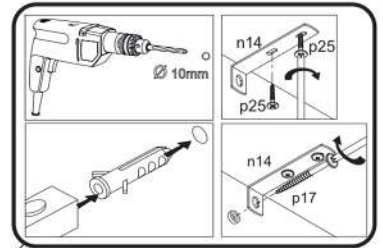

5

7

p17	f3	n14	p25	n260.01
x1	x1	x1	x4	x2

6

l1
x35