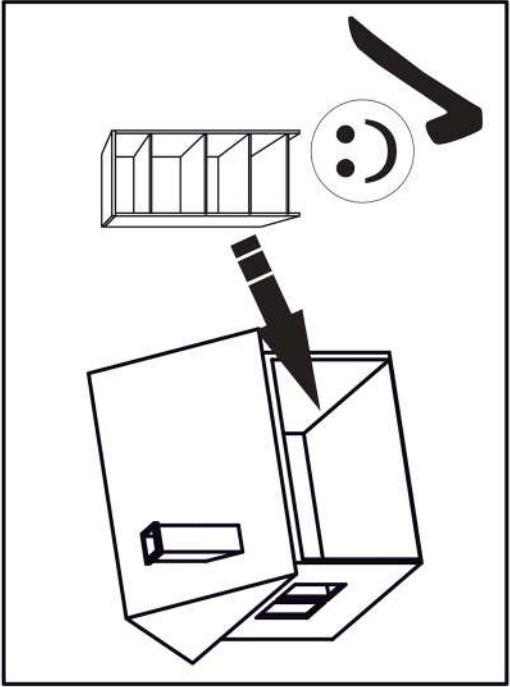

SK- POZOR! Nábytok musí byť trvalo pripevnený k stene tak, aby sa zamedzilo riziku prevrátenia. Balík neobsahuje upevňovacie skrutky, pretože typ upevnenia je treba vybrať podľa typu steny. Vyberte typ vhodný pre Vašu stenu.

CZ- POZOR! Nábytek je nutné pevně připevnit ke zdi, abychom se vyhnuli riziku spojenému s jeho převrnutím.

Součástí balení nejsou upevňovací šrouby, protože způsob přípevnění je nutné zvolit podle druhu stěny. Vyberte správný pro Váš typ stěny.