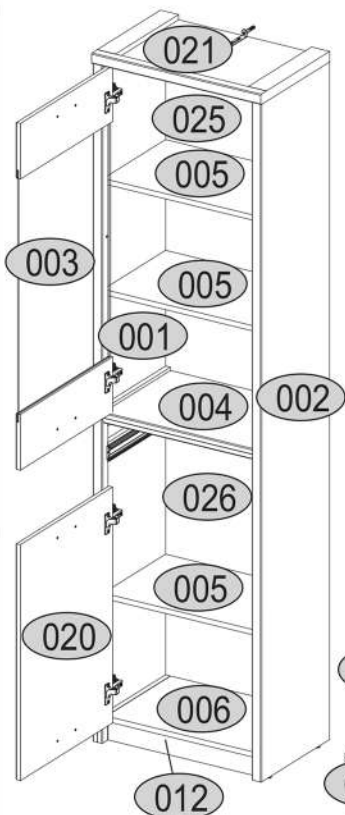

DENLO 1D1W1S

	MM				1*
001	2068	361	16/32	1	1/3
002	2068	361	16/32	1	1/3
003	1054	488	16	1	3/3
004	494	357	16/32	1	1/3
005	526	330	16	3	1/3
006	494	340	16	1	1/3
009	437	100	16	1	1/3
010	300	100	16	1	1/3
011	300	100	16	1	1/3
012	494	60	16	1	1/3
020	488	720	16	1	2/3
021	560	365	16/32	1	1/3
022	488	190	16	1	2/3
025	1081	553	2,5	1	2/3
026	937	553	2,5	1	2/3
027	305	461	2,5	1	2/3
Príslušenstvo/Kiegészítők /Přibor/Dodatki/ Příslušenství/Accessorii				1	1/3

1x c44	1x p17 Ø6x50	24x f1 Ø8x30	1x f3	1x n14
1x p44 Ø6x50	28x p25 Ø3.5x16	5x j1	16x r1 15x12	16x r16 Ø5x24
2x e1 Ø7x50	4x b119	13x s4	4x a143	12x d1
1x lb-300	4x b8	2x c12	2x n260.01	4x l2
4x k1	4x k1	6x p52 Ø3x16	6x s2	1x z1
2x s1	2x c12	8x e23	1x d12	35x l1