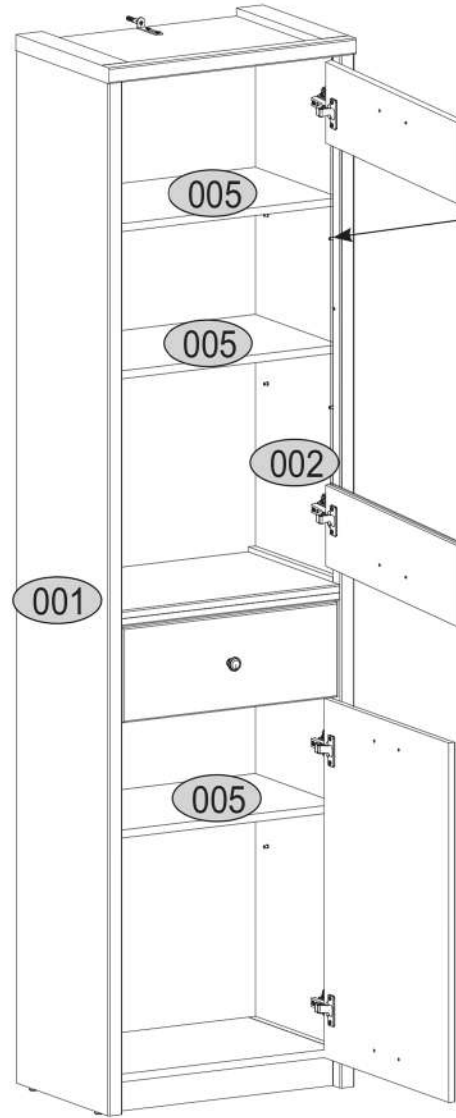

11

12

l2	p25	p52
x4	x4	x6

13

lb-300	p25
x1	x6

14

15

s2	s4	s1
		
x6	x13	x2

SK- POZOR! Nábytok musí byť trvalo pripevnený k stene tak, aby sa zamedzilo riziku prevrátenia. Balík neobsahuje upevňovacie skrutky, pretože typ upevnenia je treba vybrať podľa typu steny. Vyberte typ vhodný pre Vašu stenu.