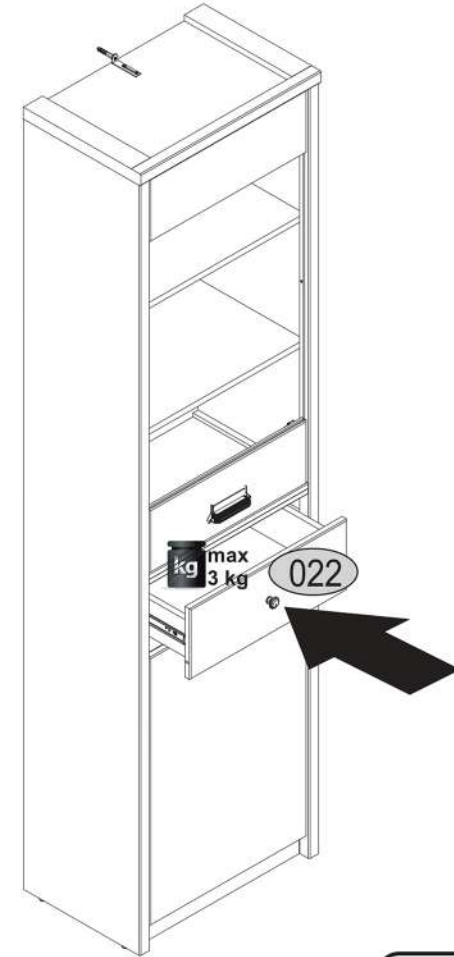

11

12

l2	p25	p52
x4	x4	x6

13

lb-300	p25
x1	x6

14

15

s2	s4	s1
		
x6	x13	x2

SK- POZOR! Nábytok musí byť trvalo pripevnený k stene tak, aby sa zamedzilo riziku prevrátenia. Balík neobsahuje upevňovacie skrutky, pretože typ upevnenia je treba vybrať podľa typu steny. Vyberte typ vhodný pre Vašu stenu.