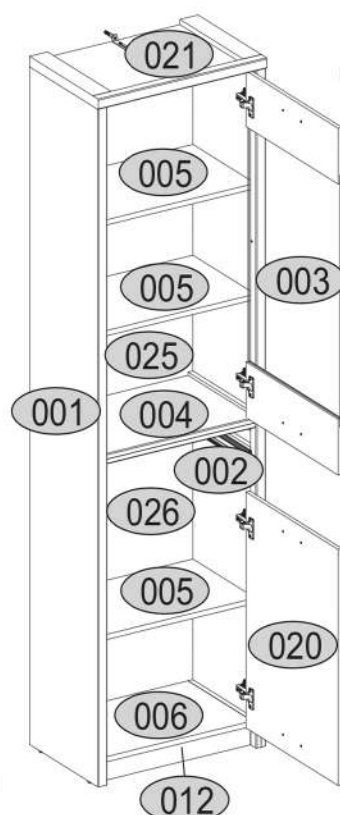

DENLO 1D1W1S

	MM				1*
001	2068	361	16/32	1	1/3
002	2068	361	16/32	1	1/3
003	1054	488	16	1	3/3
004	494	357	16/32	1	1/3
005	526	330	16	3	1/3
006	494	340	16	1	1/3
009	437	100	16	1	1/3
010	300	100	16	1	1/3
011	300	100	16	1	1/3
012	494	60	16	1	1/3
020	488	720	16	1	2/3
021	560	365	16/32	1	1/3
022	488	190	16	1	2/3
025	1081	553	2,5	1	2/3
026	937	553	2,5	1	2/3
027	305	461	2,5	1	2/3
Príslušenstvo/Kiegészítők /Přibor/Dodatki/ Příslušenství/Accessorii				1	1/3

1x c44	1x p17 Ø6x50	24x f1 Ø8x30	1x f3	1x n14
1x p44 Ø6x50	28x p25 Ø3.5x16	5x j1	16x r1 15x12	16x r16 Ø5x24
2x e1 Ø7x50	4x b119	13x s4	4x a143	12x d1
1x lb-300	4x b8	2x c12	2x n260.01	4x l2
4x k1	4x k1	6x p52 Ø3x16	6x s2	1x z1
2x s1	2x c12	8x e23	1x d12	35x l1