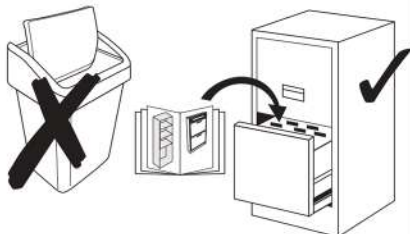

DENLO 1D1W1S

	MM				1*
001	2068	361	16/32	1	1/3
002	2068	361	16/32	1	1/3
003	1054	488	16	1	3/3
004	494	357	16/32	1	1/3
005	526	330	16	3	1/3
006	494	340	16	1	1/3
009	437	100	16	1	1/3
010	300	100	16	1	1/3
011	300	100	16	1	1/3
012	494	60	16	1	1/3
020	488	720	16	1	2/3
021	560	365	16/32	1	1/3
022	488	190	16	1	2/3
025	1081	553	2,5	1	2/3
026	937	553	2,5	1	2/3
027	305	461	2,5	1	2/3
Príslušenstvo/Kiegészítők /Přibor/Dodatki/ Příslušenství/Accessorii				1	1/3