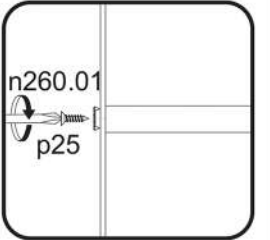

DENLO 1D1W1S

	MM				1*
001	2068	361	16/32	1	1/3
002	2068	361	16/32	1	1/3
003	1054	488	16	1	3/3
004	494	357	16/32	1	1/3
005	526	330	16	3	1/3
006	494	340	16	1	1/3
009	437	100	16	1	1/3
010	300	100	16	1	1/3
011	300	100	16	1	1/3
012	494	60	16	1	1/3
020	488	720	16	1	2/3
021	560	365	16/32	1	1/3
022	488	190	16	1	2/3
025	1081	553	2,5	1	2/3
026	937	553	2,5	1	2/3
027	305	461	2,5	1	2/3
Príslušenstvo/Kiegészítők /Přibor/Dodatki/ Příslušenství/Accessorii				1	1/3

1x c44	1x p17 Ø6x50	24x f1 Ø8x30	1x f3	1x n14
1x p44 Ø6x50	28x p25 Ø3.5x16	5x j1	16x r1 15x12	16x r16 Ø5x24
2x e1 Ø7x50	4x b119	13x s4	4x a143	12x d1
1x lb-300	4x b8	2x c12	2x n260.01	4x l2
4x k1	4x k1	6x p52 Ø3x16	6x s2	1x z1
2x s1	2x c12	8x e23	1x d12	35x l1

5

7

p17	f3	n14	p25	n260.01
x1	x1	x1	x4	x2

6

l1
x35

8

9

10

11

12

l2	p25	p52
x4	x4	x6

13

lb-300	p25
x1	x6

14

15

s2	s4	s1
		
x6	x13	x2