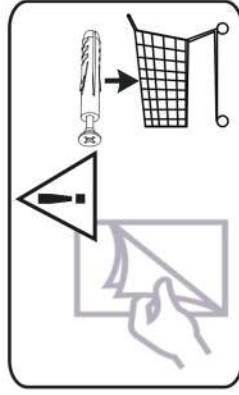

11

12

l2	p25	p52
x4	x4	x6

13

lb-300	p25
x1	x6

14

15

s2	s4	s1
		
x6	x13	x2

SK- POZOR! Nábytok musí byť trvalo pripevnený k stene tak, aby sa zamedzilo riziku prevrátenia. Balík neobsahuje upevňovacie skrutky, pretože typ upevnenia je treba vybrať podľa typu steny. Vyberte typ vhodný pre Vašu stenu.

CZ- POZOR! Nábytek je nutné pevně připevnit ke zdi, abychom se vyhnuli riziku spojenému s jeho převrnutím.

Součástí balení nejsou upevňovací šrouby, protože způsob přípevnění je nutné zvolit podle druhu stěny. Vyberte správný pro Váš typ stěny.