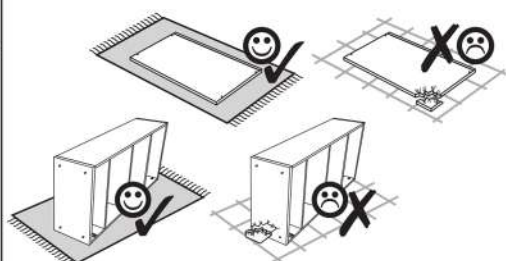

DENLO 1D1W1S

	MM				1*
001	2068	361	16/32	1	1/3
002	2068	361	16/32	1	1/3
003	1054	488	16	1	3/3
004	494	357	16/32	1	1/3
005	526	330	16	3	1/3
006	494	340	16	1	1/3
009	437	100	16	1	1/3
010	300	100	16	1	1/3
011	300	100	16	1	1/3
012	494	60	16	1	1/3
020	488	720	16	1	2/3
021	560	365	16/32	1	1/3
022	488	190	16	1	2/3
025	1081	553	2,5	1	2/3
026	937	553	2,5	1	2/3
027	305	461	2,5	1	2/3
Príslušenstvo/Kiegészítők /Přibor/Dodatki/ Příslušenství/Accessorii				1	1/3